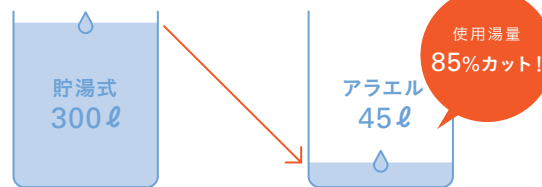

合計22基の シャワーノズルを配置

これまでのシャワー浴では洗い残しが多かったおしりや背中もしっかり洗えるように、効率よくシャワーノズルを配置しました。

陰部・臀部も しっかり洗えるおしりシャワー

洗いにくい部位の洗浄をサポートする専用ノズルを配置。シャワーの吐出量はおしりシャワーレバーの操作で調整できます。

ウルトラファインバブルでしっかりきれい。入浴後も温かさが持続します。

POINT
01

洗浄力

汚れをしっかり落とす

アラエルが「洗える」かに優れている、もう一つの理由。それがウルトラファインバブルシャワーによる洗浄力です。直径が1 μ m(マイクロメートル)未満の肉眼では見えない泡が、シワや毛穴の奥まで入り込み、汚れをしっかり落とします。また、お肌の潤いを保つ効果もあります。

POINT
02

保温効果

シャワー浴なのに身体の芯まで温かい

貯湯式とアラエルに5分間入浴した後の表面温度を測定。シャワードームの気密性と、ウルトラファインバブルの超微細な気泡により、身体の芯まで温め、入浴後もぽかぽかが持続します。

POINT
03

節水効果

3min
1名が3分間入浴した場合の使用湯量

※当社個浴タイプと比較 ※実使用湯量は入浴時間とご利用者の体格により変動します。

※ウルトラファインバブル機能は株式会社サイエンスの製品を使用しています。

※「ファインバブル」「ウルトラファインバブル」は一般社団法人ファインバブル産業会の登録商標です。