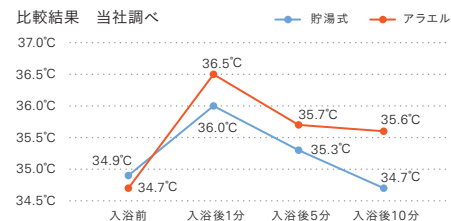

合計22基の シャワーノズルを配置

これまでのシャワー浴では洗い残しが多かったおしりや背中もしっかり洗えるように、効率よくシャワーノズルを配置しました。

陰部・臀部も しっかり洗えるおしりシャワー

洗いにくい部位の洗浄をサポートする専用ノズルを配置。シャワーの吐出量はおしりシャワーレバーの操作で調整できます。

ウルトラファインバブルでしっかりきれい。入浴後も温かさが持続します。

POINT
01

洗浄力

汚れをしっかり落とす

アラエルが「洗える」かに優れている、もう一つの理由。それがウルトラファインバブルシャワーによる洗浄力です。直径が1 μ m(マイクロメートル)未満の肉眼では見えない泡が、シワや毛穴の奥まで入り込み、汚れをしっかり落とします。また、お肌の潤いを保つ効果もあります。

POINT
02

保温効果

シャワー浴なのに身体の芯まで温かい

貯湯式とアラエルに5分間入浴した後の表面温度を測定。シャワードームの気密性と、ウルトラファインバブルの超微細な気泡により、身体の芯まで温め、入浴後もぽかぽかが持続します。

POINT
03

節水効果

3min
1名が3分間入浴した場合の使用湯量

※当社個浴タイプと比較 ※実使用湯量は入浴時間とご利用者の体格により変動します。

※ウルトラファインバブル機能は株式会社サイエンスの製品を使用しています。

※「ファインバブル」「ウルトラファインバブル」は一般社団法人ファインバブル産業会の登録商標です。