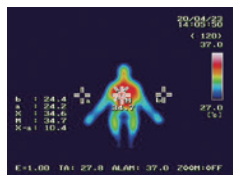

合計22基の シャワーノズルを配置

これまでのシャワー浴では洗い残しが多かったおしりや背中もしっかり洗えるように、効率よくシャワーノズルを配置しました。

陰部・臀部も しっかり洗えるおしりシャワー

洗いにくい部位の洗浄をサポートする専用ノズルを配置。シャワーの吐出量はおしりシャワーレバーの操作で調整できます。

ウルトラファインバブルでしっかりきれい。入浴後も温かさが持続します。

POINT
01

洗浄力

汚れをしっかり落とす

アラエルが「洗える」かに優れている、もう一つの理由。それがウルトラファインバブルシャワーによる洗浄力です。直径が1 μ m(マイクロメートル)未満の肉眼では見えない泡が、シワや毛穴の奥まで入り込み、汚れをしっかり落とします。また、お肌の潤いを保つ効果もあります。

POINT
02

保温効果

シャワー浴なのに身体の芯まで温かい

貯湯式とアラエルに5分間入浴した後の表面温度を測定。シャワードームの気密性と、ウルトラファインバブルの超微細な気泡により、身体の芯まで温め、入浴後もぽかぽかが持続します。

POINT
03

節水効果

3min
1名が3分間入浴した場合の使用湯量

※当社個浴タイプと比較 ※実使用湯量は入浴時間とご利用者の体格により変動します。

※ウルトラファインバブル機能は株式会社サイエンスの製品を使用しています。

※「ファインバブル」「ウルトラファインバブル」は一般社団法人ファインバブル産業会の登録商標です。