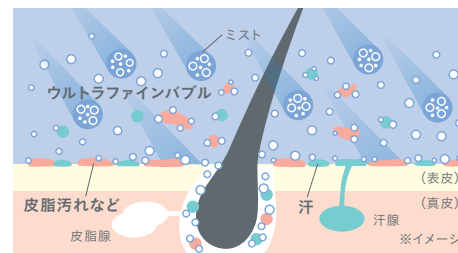

洗える、幸せ。

絶妙な位置に配置されたシャワーノズルで、全身くまなく洗える。

アラエルの一番の魅力は、その名の通り、「洗える」かに優れていることです。

長年の経験と蓄積されたデータにより得られた知見、そしてこれまでの開発で培ってきた技術をもとに、

洗いたいところ・洗うべきところ・洗いにくいところにしっかりシャワーが当たる位置や角度を導き出し、シャワーノズルを配置しました。

介助される方から見ると、こんな感じ

合計22基の シャワーノズルを配置

これまでのシャワー浴では洗い残しが多かったおしりや背中もしっかり洗えるように、効率よくシャワーノズルを配置しました。

陰部・臀部も しっかり洗えるおしりシャワー

洗いにくい部位の洗浄をサポートする専用ノズルを配置。シャワーの吐出量はおしりシャワーレバーの操作で調整できます。

ウルトラファインバブルでしっかりきれい。入浴後も温かさが持続します。

POINT
01

洗浄力

汚れをしっかり落とす

アラエルが「洗える」かに優れている、もう一つの理由。それがウルトラファインバブルシャワーによる洗浄力です。直径が1 μ m(マイクロメートル)未満の肉眼では見えない泡が、シワや毛穴の奥まで入り込み、汚れをしっかり落とします。また、お肌の潤いを保つ効果もあります。

POINT
02

保温効果

シャワー浴なのに身体の芯まで温かい

貯湯式とアラエルに5分間入浴した後の表面温度を測定。シャワードームの気密性と、ウルトラファインバブルの超微細な気泡により、身体の芯まで温め、入浴後もぽかぽかが持続します。

POINT
03

節水効果

3min
1名が3分間入浴した場合の使用湯量

※当社個浴タイプと比較 ※実使用湯量は入浴時間とご利用者の体格により変動します。

※ウルトラファインバブル機能は株式会社サイエンスの製品を使用しています。

※「ファインバブル」「ウルトラファインバブル」は一般社団法人ファインバブル産業会の登録商標です。