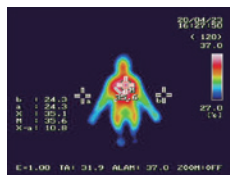

合計22基の シャワーノズルを配置

これまでのシャワー浴では洗い残しが多かったおしりや背中もしっかり洗えるように、効率よくシャワーノズルを配置しました。

陰部・臀部も しっかり洗えるおしりシャワー

洗いにくい部位の洗浄をサポートする専用ノズルを配置。シャワーの吐出量はおしりシャワーレバーの操作で調整できます。

ウルトラファインバブルでしっかりきれい。入浴後も温かさが持続します。

POINT
01

洗浄力

汚れをしっかり落とす

アラエルが「洗える」かに優れている、もう一つの理由。それがウルトラファインバブルシャワーによる洗浄力です。直径が1 μ m(マイクロメートル)未満の肉眼では見えない泡が、シワや毛穴の奥まで入り込み、汚れをしっかり落とします。また、お肌の潤いを保つ効果もあります。

POINT
02

保温効果

シャワー浴なのに身体の芯まで温かい

貯湯式とアラエルに5分間入浴した後の表面温度を測定。シャワードームの気密性と、ウルトラファインバブルの超微細な気泡により、身体の芯まで温め、入浴後もぽかぽかが持続します。

POINT
03

節水効果

3min
1名が3分間入浴した場合の使用湯量

※当社個浴タイプと比較 ※実使用湯量は入浴時間とご利用者の体格により変動します。

※ウルトラファインバブル機能は株式会社サイエンスの製品を使用しています。

※「ファインバブル」「ウルトラファインバブル」は一般社団法人ファインバブル産業会の登録商標です。