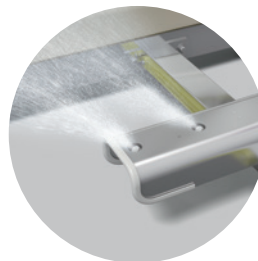

洗える、幸せ。

絶妙な位置に配置されたシャワーノズルで、全身くまなく洗える。

アラエルの一番の魅力は、その名の通り、「洗える」かに優れていることです。

長年の経験と蓄積されたデータにより得られた知見、そしてこれまでの開発で培ってきた技術をもとに、

洗いたいところ・洗うべきところ・洗いにくいところにしっかりシャワーが当たる位置や角度を導き出し、シャワーノズルを配置しました。

介助される方から見ると、こんな感じ

合計22基の シャワーノズルを配置

これまでのシャワー浴では洗い残しが多かったおしりや背中もしっかり洗えるように、効率よくシャワーノズルを配置しました。

陰部・臀部も しっかり洗えるおしりシャワー

洗いにくい部位の洗浄をサポートする専用ノズルを配置。シャワーの吐出量はおしりシャワーレバーの操作で調整できます。

ウルトラファインバブルでしっかりきれい。入浴後も温かさが持続します。

POINT
01

洗浄力

汚れをしっかり落とす

アラエルが「洗える」かに優れている、もう一つの理由。それがウルトラファインバブルシャワーによる洗浄力です。直径が1 μ m(マイクロメートル)未満の肉眼では見えない泡が、シワや毛穴の奥まで入り込み、汚れをしっかり落とします。また、お肌の潤いを保つ効果もあります。

POINT
02

保温効果

シャワー浴なのに身体の芯まで温かい

貯湯式とアラエルに5分間入浴した後の表面温度を測定。シャワードームの気密性と、ウルトラファインバブルの超微細な気泡により、身体の芯まで温め、入浴後もぽかぽかが持続します。